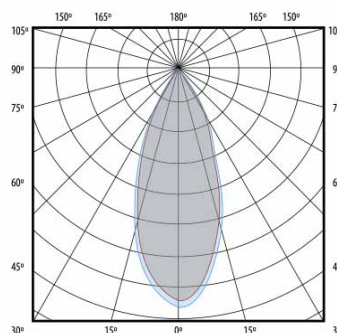

CARACTERÍSTICAS DE LA LUMINARIA

Difusor:	Lente PC
Luminaria tipo:	30°
Color:	BL
Equipo electrónico:	TRACK
Instalación:	TRACK
Estanqueidad:	IP40
Resistencia:	IK04
Peso:	0,44
Garantía:	5 años